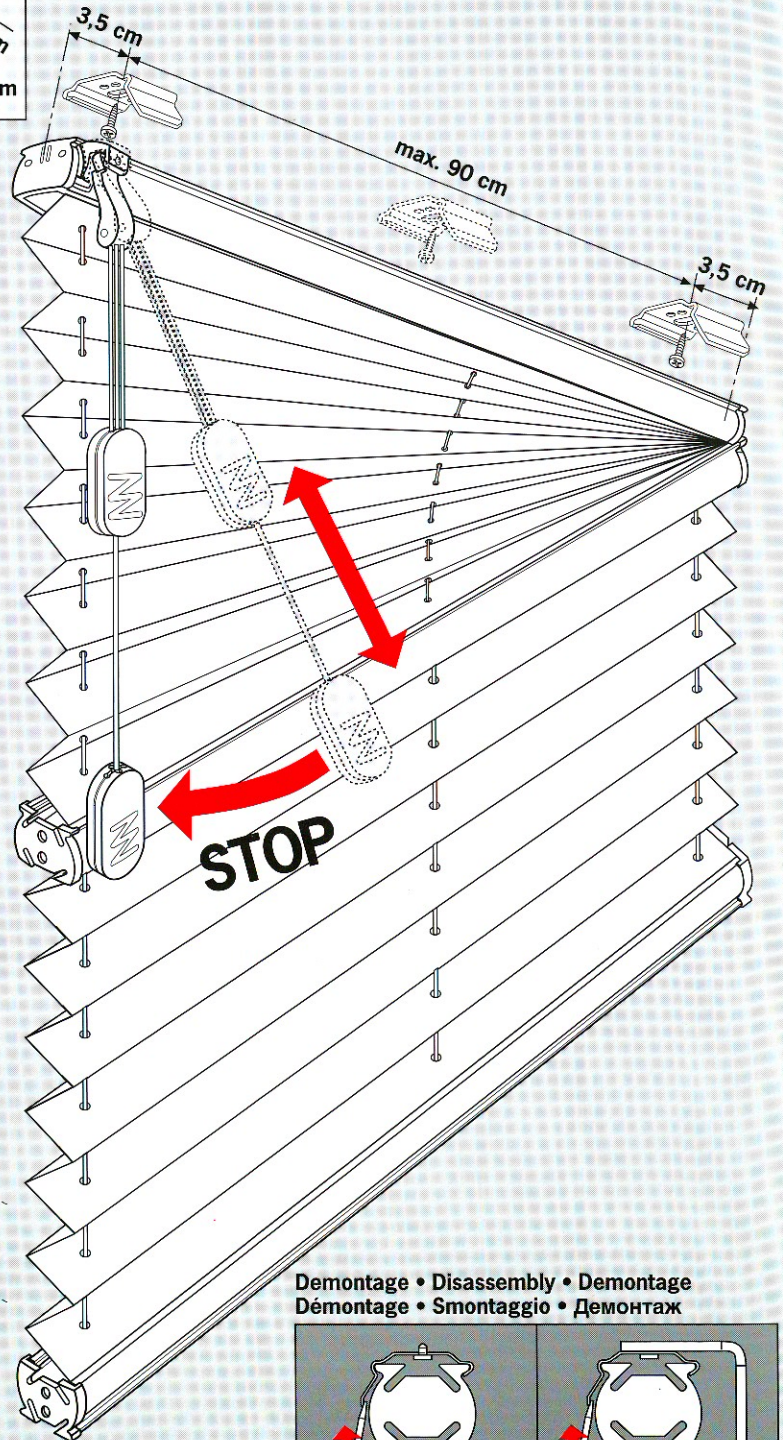

Cosiflor F-Slope 1+2

freihängend mit Schnurschloss
freehanging with cord lock
frijhangend, met koordrem
à suspension libre avec arrêt de cordon
sospensione con bloccaggio corda
Свободновисящие с тормозом шнура

Montage • Fitting • Montage • Montaggio • Монтаж
"Standard" "Duette"