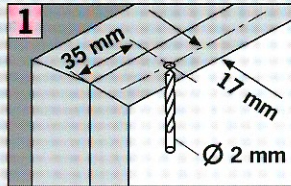

Cosiflor F-Slope 1+2

freihängend mit Schnurschloss
freehanging with cord lock
frijhangend, met koordrem
à suspension libre avec arrêt de cordon
sospensione con bloccaggio corda
Свободновисящие с тормозом шнура

Montage • Fitting • Montage • Montaggio • Монтаж
"Standard" "Duette"