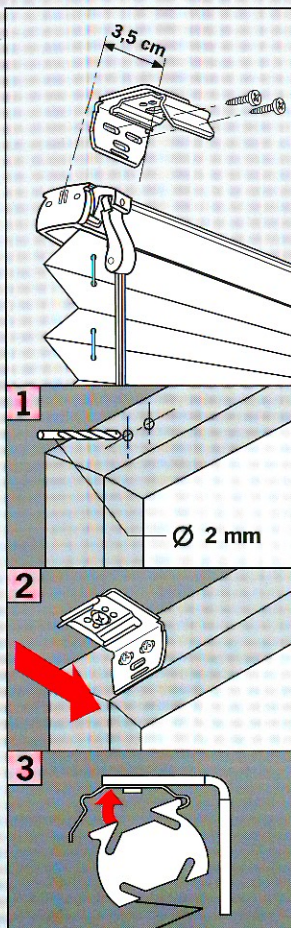

Cosiflor F-Slope 1+2

freihängend mit Schnurschloss
freehanging with cord lock
frijhangend, met koordrem
à suspension libre avec arrêt de cordon
sospensione con bloccaggio corda
Свободновисящие с тормозом шнура

Montage • Fitting • Montage • Montaggio • Монтаж
"Standard" "Duette"