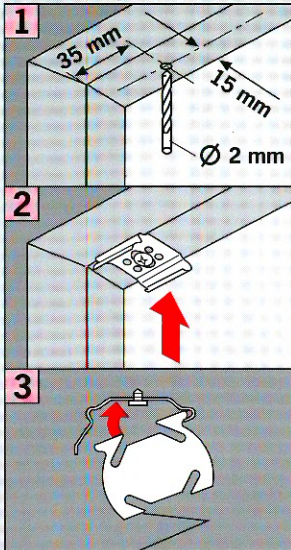

Cosiflor F-Slope 1+2

freihängend mit Schnurschloss
freehanging with cord lock
frijhangend, met koordrem
à suspension libre avec arrêt de cordon
sospensione con bloccaggio corda
Свободновисящие с тормозом шнура

Montage • Fitting • Montage • Montaggio • Монтаж
"Standard" "Duette"