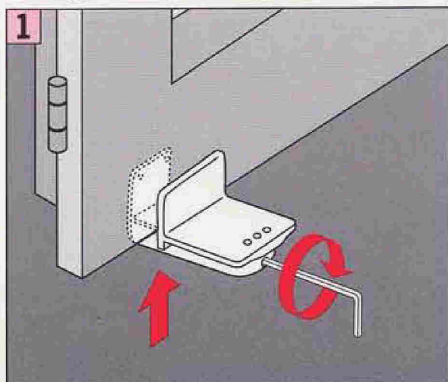

Montage • Fitting • Montage • Montaggio • Монтаж