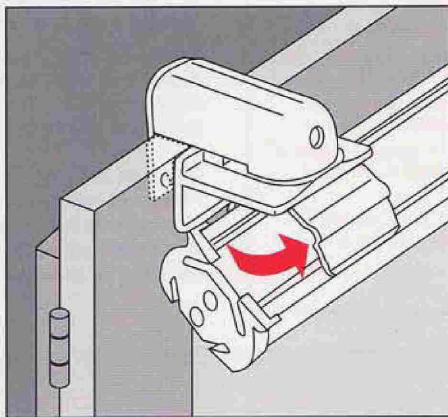

# Cosiflor Klemmträger

Bracket holder (special)/PVC windows

Klemsteun voor bovenbalk

Support pince

Клемный кронштейн

Montage auf dem Fensterflügel

Fitting on casement

Montage op het draai- of kiepraam

Montaggio sul battente della finestra

монтаж на оконную раму

Montage • Fitting • Montage • Montaggio • Монтаж

Cosiflor F mit Pendelsicherung  
Cosiflor F with guide wire  
Cosiflor F koordrem en koordgeleiding  
Cosiflor F avec immobilisation  
Cosiflor F с фиксацией откачения