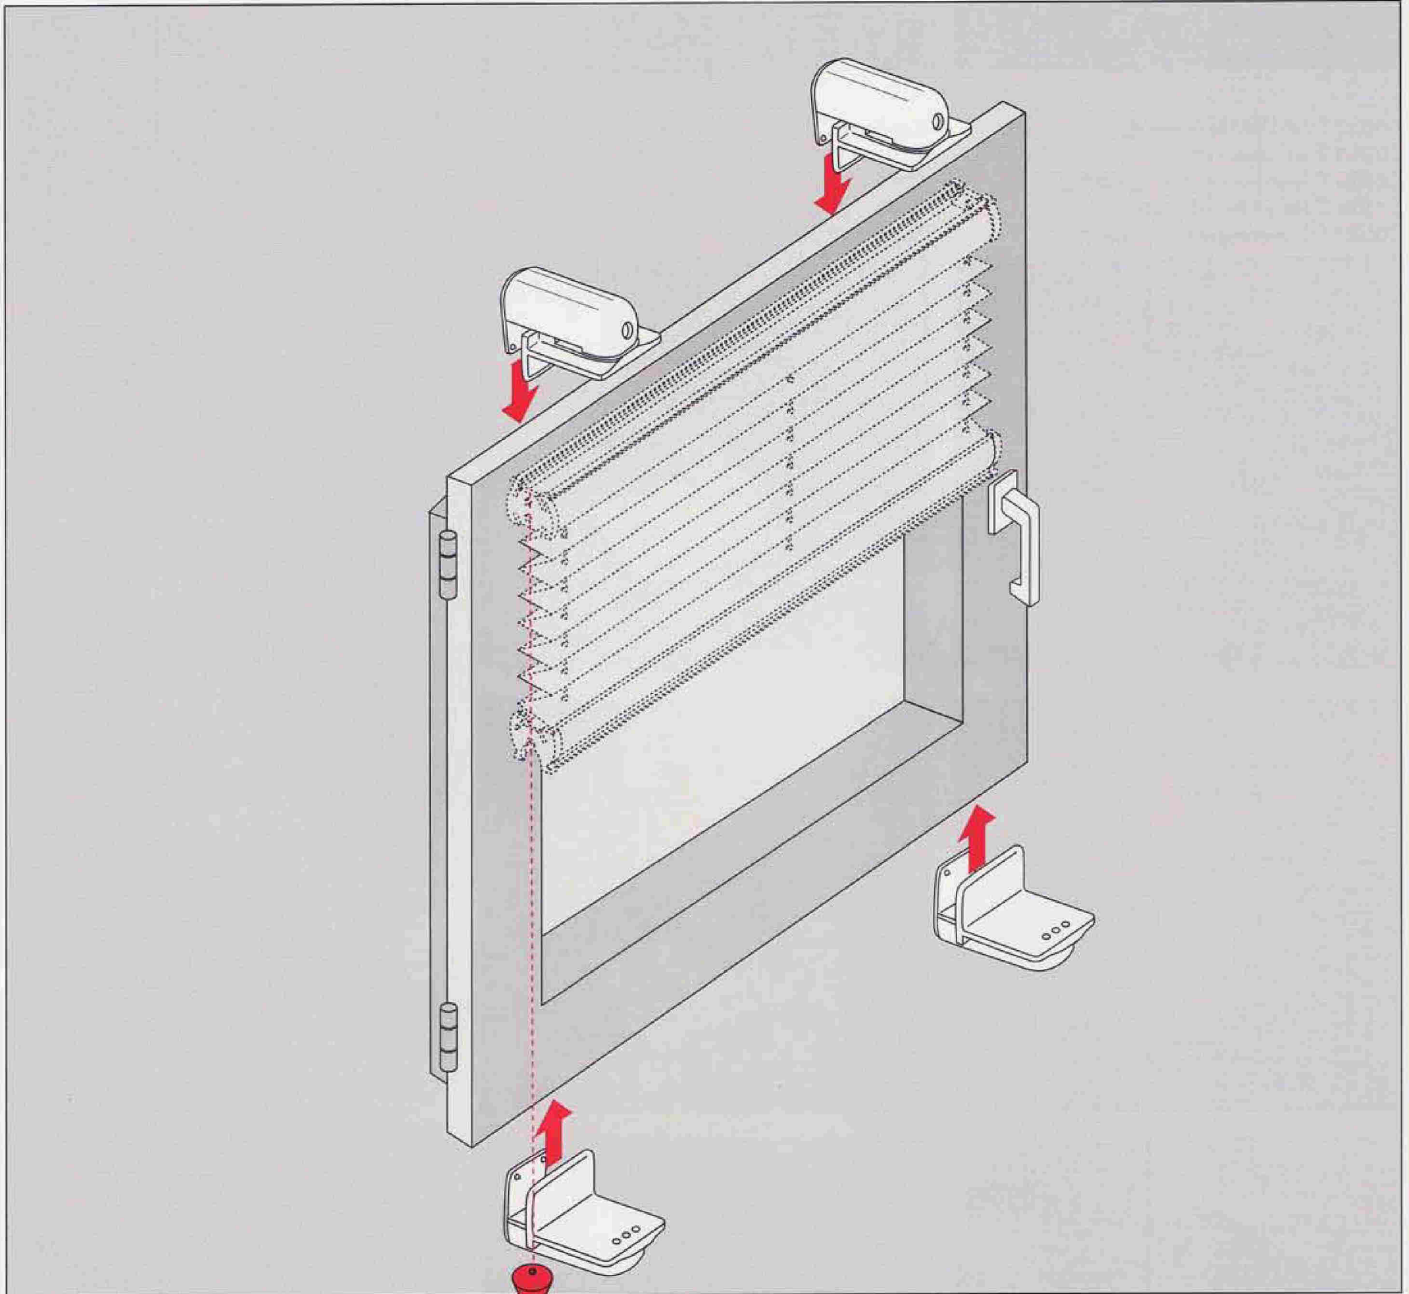

# Cosiflor Klemmträger

Bracket holder (special)/PVC windows

Klemsteun voor bovenbalk

Support pince

Клемный кронштейн

Montage auf dem Fensterflügel

Fitting on casement

Montage op het draai- of kiepraam

Montaggio sul battente della finestra

монтаж на оконную раму

Montage • Fitting • Montage • Montaggio • Монтаж

Cosiflor F mit Pendelsicherung  
Cosiflor F with guide wire  
Cosiflor F koordrem en koordgeleiding  
Cosiflor F avec immobilisation  
Cosiflor F с фиксацией откачения